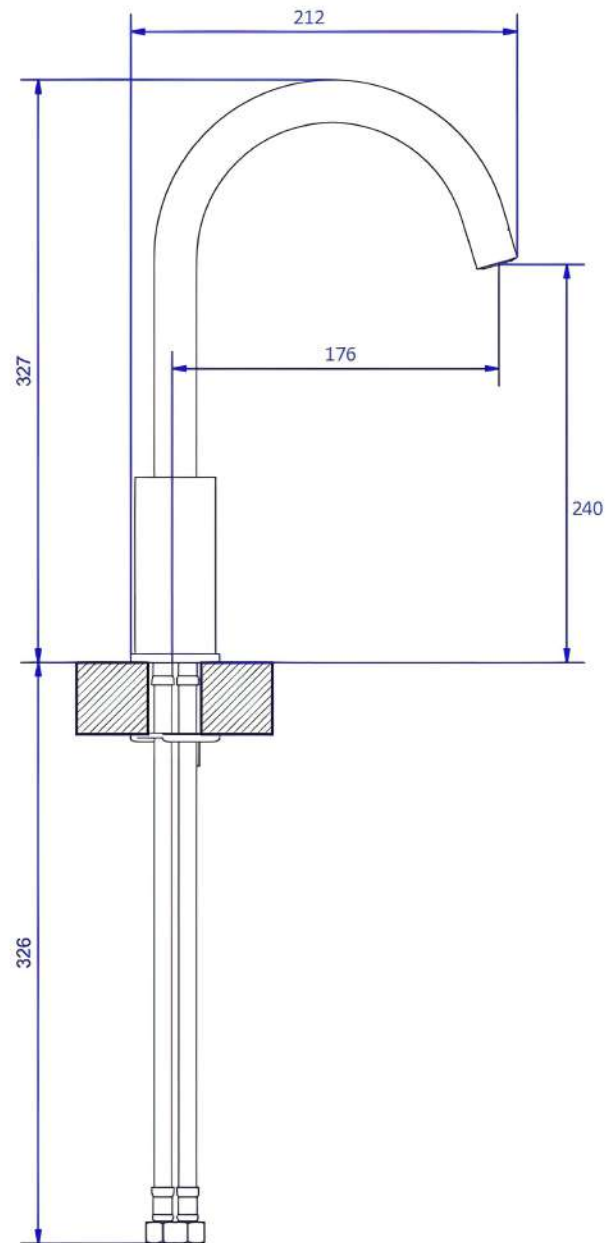

Monocomando lavabo canna alta senza scarico con flex inox.

bugnatese
RUBINETTERIA

Via C. Rolando, 111 - 28024 Bugnate di Gozzano (Novara) Italy

DISEGNATO

DATA 01/03/2018

REVISIONE 0

SCALA 1:3

CODICE

Art. 2217S

UNI 8187