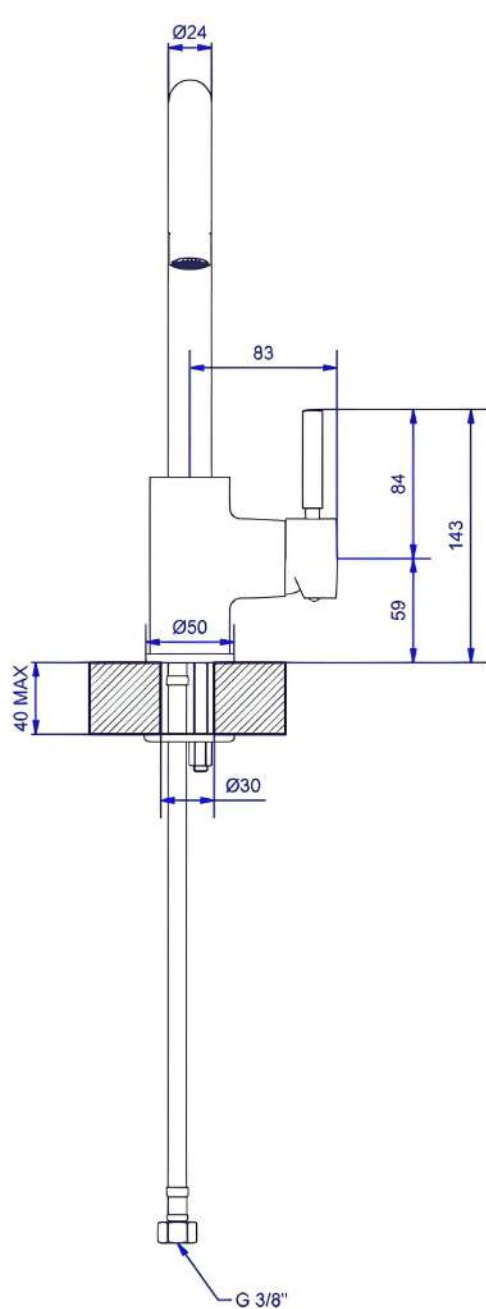

Monocomando lavabo canna alta senza scarico con flex inox.

bugnatese
RUBINETTERIA

Via C. Rolando, 111 - 28024 Bugnate di Gozzano (Novara) Italy

DISEGNATO

DATA 01/03/2018

REVISIONE 0

SCALA 1:3

CODICE

Art. 2217S

UNI 8187