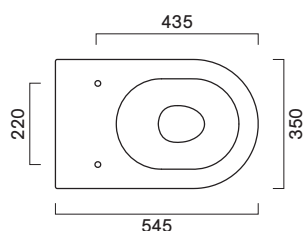

Sfera 55x35

Descrizione	cm 55x35 kg 31 lt 4,5	Wc traslato filo parete con sistema di scarico Silentech e fissaggio a parete nascosto. Scarico a parete convertibile a pavimento con curva tecnica non a corredo.																											
Codici, colori e finiture	<table border="1"> <tr> <td>05 1455 0001 (ex.1VPS54RN00)</td> <td>Bianco lucido</td> <td>○</td> </tr> <tr> <td>05 1455 0021 (ex.1VPS54RNBM)</td> <td>Bianco satinato</td> <td>○</td> </tr> <tr> <td>05 1455 0022 (ex.1VPS54RNNS)</td> <td>Nero satinato</td> <td>●</td> </tr> <tr> <td>05 1455 0023</td> <td>Cemento satinato</td> <td>●</td> </tr> <tr> <td>05 1455 0028</td> <td>Acqua satinato</td> <td>●</td> </tr> <tr> <td>05 1455 0029</td> <td>Sabbia satinato</td> <td>○</td> </tr> <tr> <td>05 1455 0030</td> <td>Lino satinato</td> <td>○</td> </tr> <tr> <td>05 1455 0031</td> <td>Seta satinato</td> <td>●</td> </tr> <tr> <td>05 1455 0032</td> <td>Tortora satinato</td> <td>●</td> </tr> </table>	05 1455 0001 (ex.1VPS54RN00)	Bianco lucido	○	05 1455 0021 (ex.1VPS54RNBM)	Bianco satinato	○	05 1455 0022 (ex.1VPS54RNNS)	Nero satinato	●	05 1455 0023	Cemento satinato	●	05 1455 0028	Acqua satinato	●	05 1455 0029	Sabbia satinato	○	05 1455 0030	Lino satinato	○	05 1455 0031	Seta satinato	●	05 1455 0032	Tortora satinato	●	
05 1455 0001 (ex.1VPS54RN00)	Bianco lucido	○																											
05 1455 0021 (ex.1VPS54RNBM)	Bianco satinato	○																											
05 1455 0022 (ex.1VPS54RNNS)	Nero satinato	●																											
05 1455 0023	Cemento satinato	●																											
05 1455 0028	Acqua satinato	●																											
05 1455 0029	Sabbia satinato	○																											
05 1455 0030	Lino satinato	○																											
05 1455 0031	Seta satinato	●																											
05 1455 0032	Tortora satinato	●																											

Plus e caratteristiche

Silentech

Save Water

Cataglaze+

Soft Close

Quick Release

EN 997 - CL1 - 5A

Dimensioni