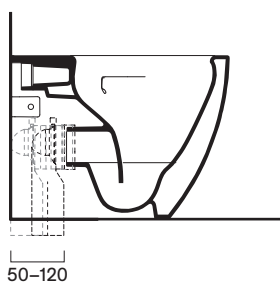

cod. 90 5453 0000

Curva di raccordo per scarico a pavimento.

*** cod. 90 6303 0000**

Riduttore di flusso.

**** cod. 90 5458 0000**

Raccordo di alimentazione regolabile.

É sconsigliato l'abbinamento con cassette sottofinestra e flussometri.