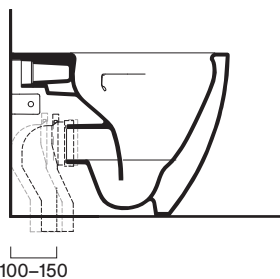

cod. 90 5456 0000
Curva tecnica regolabile.