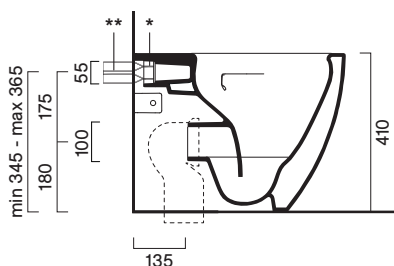

Plus e caratteristiche

Silentech

Save Water

Cataglaze+

Soft Close

Quick Release

EN 997 - CL1 - 5A

Dimensioni

cod. 90 5453 0000

Curva di raccordo per scarico a pavimento.

*** cod. 90 6303 0000**

Riduttore di flusso.

**** cod. 90 5458 0000**

Raccordo di alimentazione regolabile.

É sconsigliato l'abbinamento con cassette sottofinestra e flussometri.