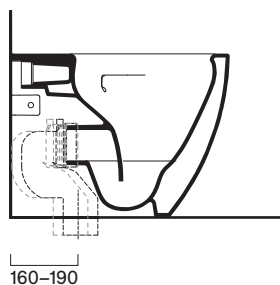

cod. 90 5455 0000
Curva tecnica regolabile.