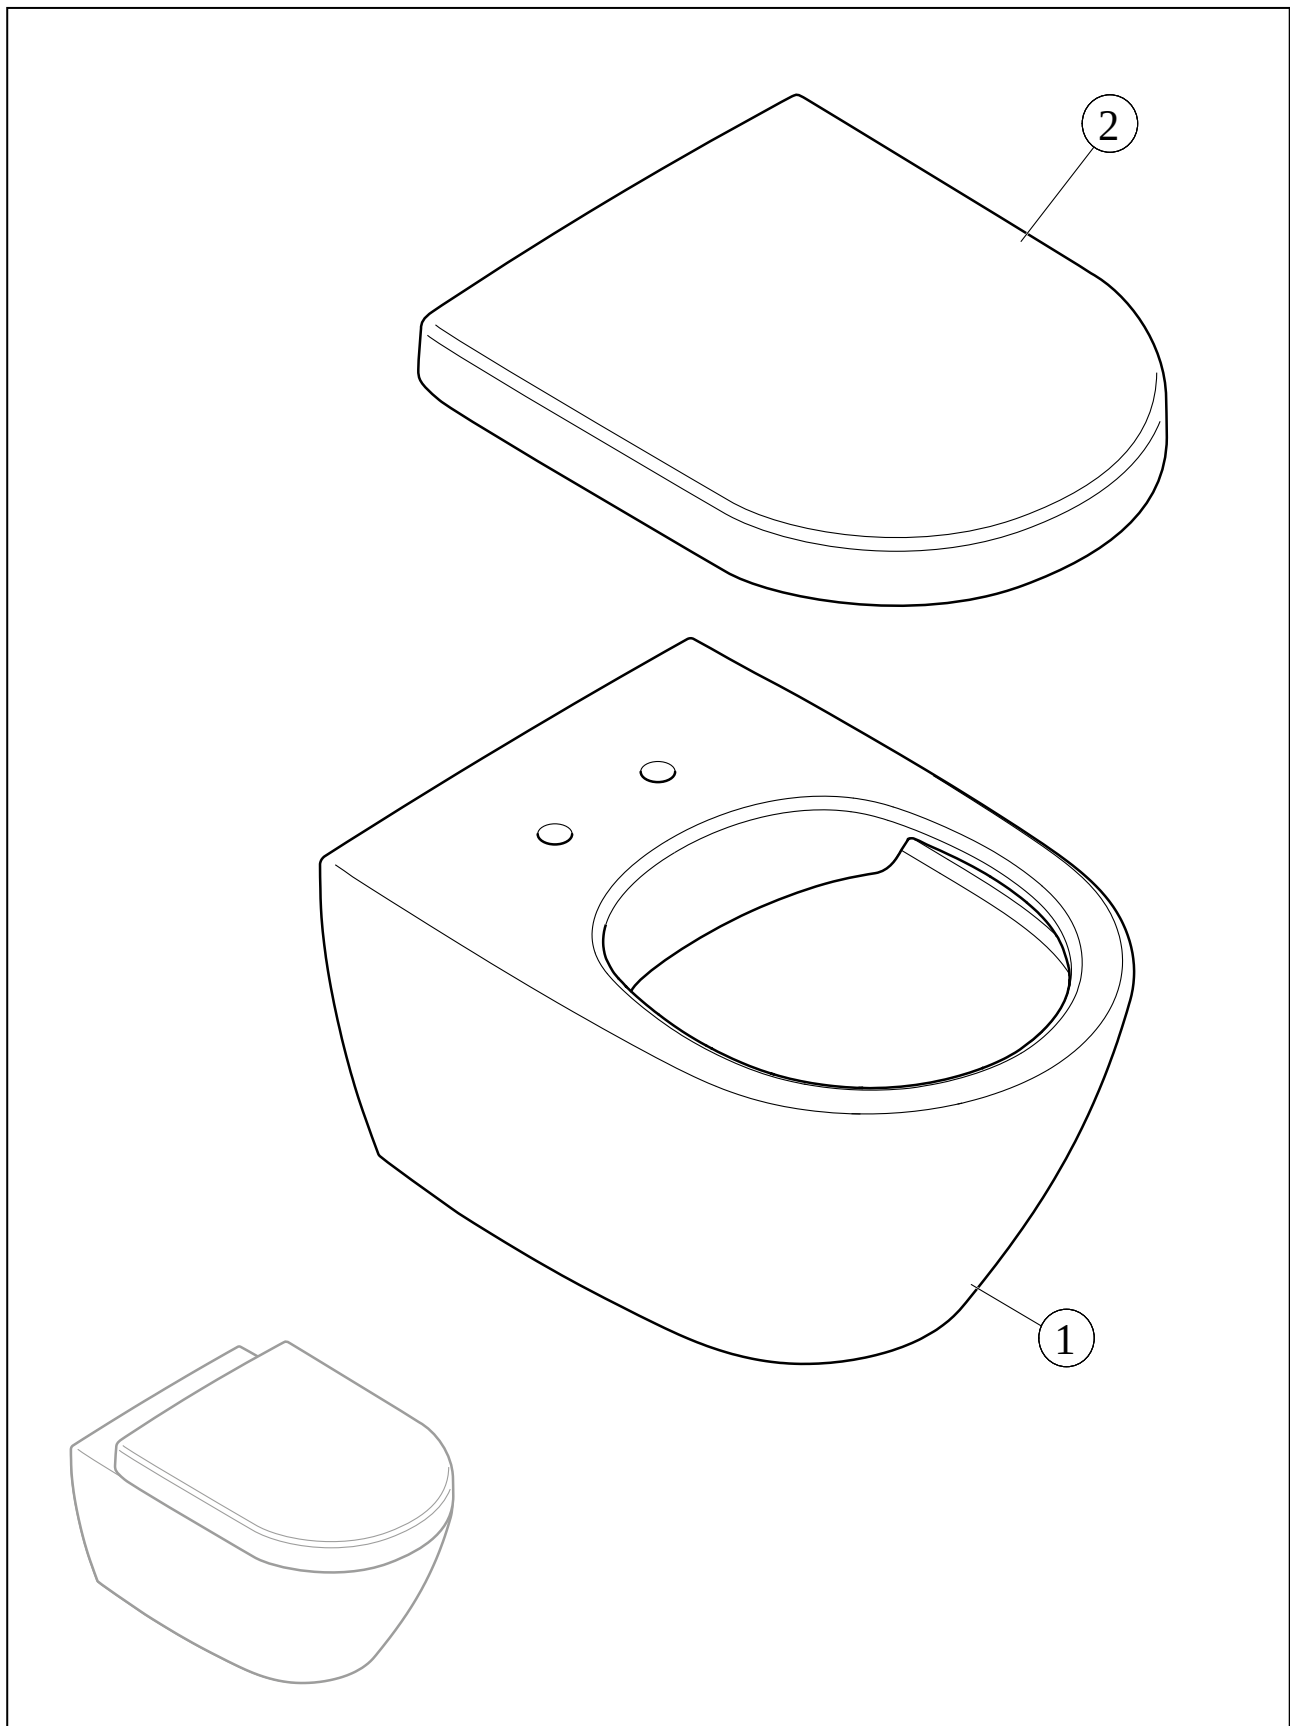

#### 1. POSITION

<b>Artikelnummer</b>	<b>5688H101</b>
Artikeltitel	Villeroy & Boch O.novo Combi-Pack, wandhängend, Weiß Alpin
Produktbezeichnung	Combi-Pack
Kollektion	O.novo
Montage / Montagetypp	Wandmontage
Lieferumfang	1 x Tiefspül-WC , 1 x WC-Sitz
Länge in mm	490
Breite in mm	360
Höhe in mm	330
Gewicht in kg	17,40
Geeignet für	Unterputz-Spülkasten
Spülrandlos	Nein
Innovative Spültechnologie (mit TwistFlush)	Nein
Spülungstyp	Tiefspüler
Spülvolumen l	3 / 4,5 l
Abgang / Ablauf	Abgang waagrecht
Wandhängend - Bodenstehend	wandhängend
Funktion	<ul style="list-style-type: none"> <li>• mit Absenkautomatik (SoftClosing)</li> <li>• mit abnehmbaren Sitz (QuickRelease)</li> </ul>
Leed	4
Material	Sanitärkeramik
Farbbezeichnung der Farbe	Weiß Alpin
Anderes Material	WC-Sitz: Duroplast
Andere Oberflächen	WC-Sitz: glänzend
EAN Nummer	4051202219512

#### FARBBEZEICHNUNG

Weiß Alpin

TECHNISCHE ZEICHNUNGEN

5688H101

EXPLOSIONSZEICHNUNGEN