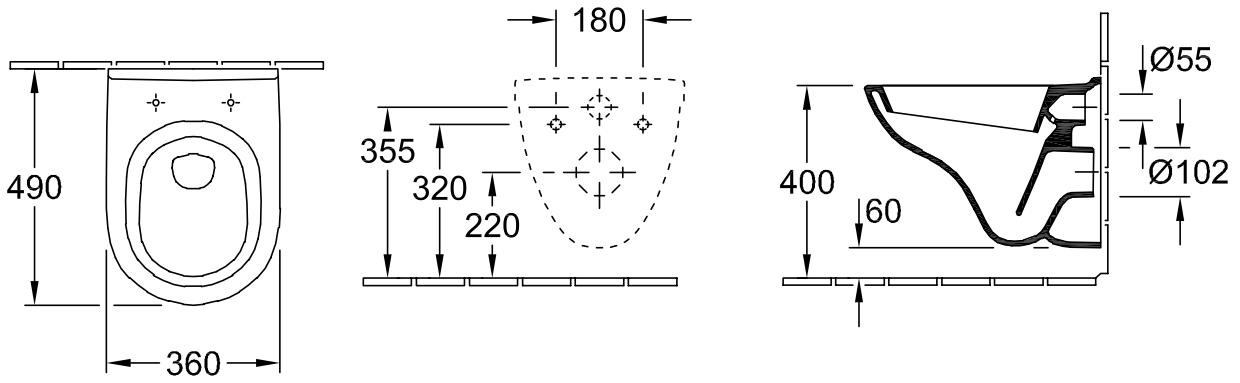

TECHNISCHE ZEICHNUNGEN

5688H101