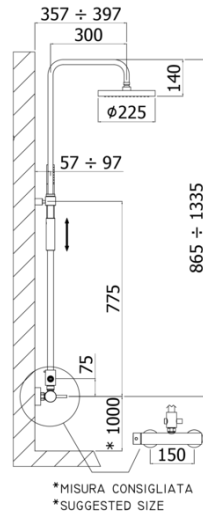

## ZCOL 601 MASTER PLUS

con doccia BIRILLO PLUS in ABS

- flessibile in metallo 1500mm

### DISEGNO TECNICO

### DESCRIZIONE

Colonna doccia regolabile MASTER PLUS completa di:

- deviatore
- supporto scorrevole tondo
- soffione MASTER "Tondo" Ø225mm in metallo
- miscelatore SK168RCR