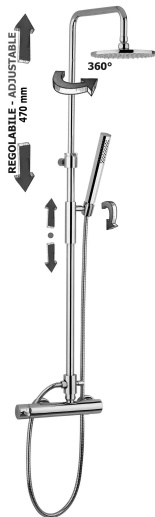

# COLONNE DOCCIA

## ZCOL 601 MASTER PLUS

con doccia BIRILLO PLUS in ABS

- flessibile in metallo 1500mm

### IMMAGINE

### DESCRIZIONE

Colonna doccia regolabile MASTER PLUS completa di:

- deviatore
- supporto scorrevole tondo
- soffione MASTER "Tondo" Ø225mm in metallo
- miscelatore SK168RCR