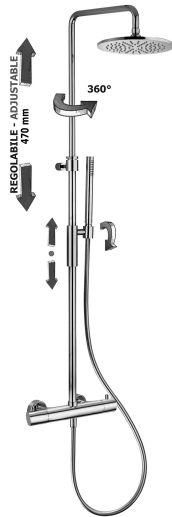

COLONNE DOCCIA

ZCOL 646LIQ BIRILLO

con soffione MASTER tondo Ø225mm in metallo

IMMAGINE

DISEGNO TECNICO

DESCRIZIONE

Colonna doccia regolabile BIRILLO completa di:

- supporto scorrevole tondo
- doccia MASTER in metallo
- flessibile 1500mm
- miscelatore termostatico LIQ169CR (con deviatore)

FINITURE

CR

NKNSP

HGSP

ST

COLLEGAMENTI

PORTATA

ESPLOSO RICAMBI