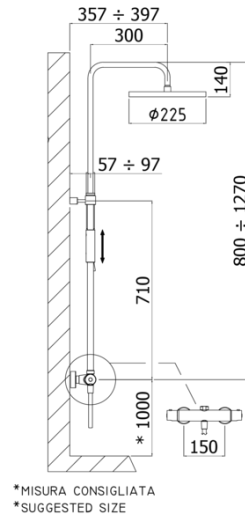

COLONNE DOCCIA

ZCOL 646LIQ BIRILLO

con soffione MASTER tondo Ø225mm in metallo

IMMAGINE

DISEGNO TECNICO

DESCRIZIONE

Colonna doccia regolabile BIRILLO completa di:

- supporto scorrevole tondo
- doccia MASTER in metallo
- flessibile 1500mm
- miscelatore termostatico LIQ169CR (con deviatore)