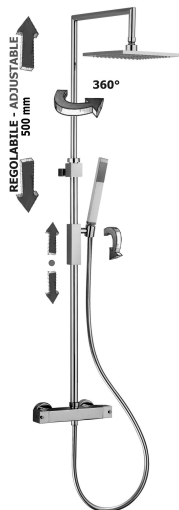

COLONNE DOCCIA

ZCOL 655 SYNCRO TOP

con miscelatore termostatico doccia LEQ269CR (2 uscite)

IMMAGINE