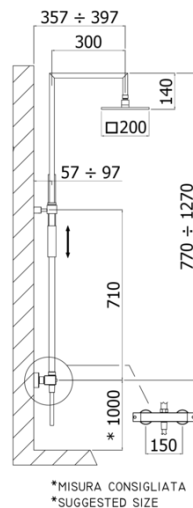

## ZCOL 655 SYNCRO TOP

con miscelatore termostatico doccia LEQ269CR (2 uscite)

### DISEGNO TECNICO

### DESCRIZIONE

Colonna doccia regolabile SYNCRO TOP completa di:

- supporto scorrevole quadro
- doccia PREMIUM in metallo
- soffione SYNCRO quadro 200x200mm in metallo
- flessibile 1500mm