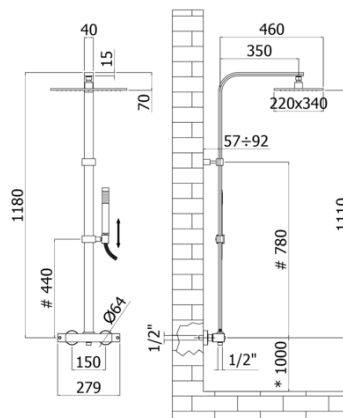

## ZCOL 665 CITY

- soffione rettangolare CITY 340x220mm in metallo
- supporto scorrevole CITY

### DISEGNO TECNICO

\* MISURA CONSIGLIATA/SUGGESTED SIZE  
# REGOLABILE/ADJUSTABLE

### DESCRIZIONE

Colonna doccia fissa CITY rettangolare completa di:

- doccia PREMIUM in metallo
- flessibile PVC 1500mm
- miscelatore termostatico doccia LEQ269R