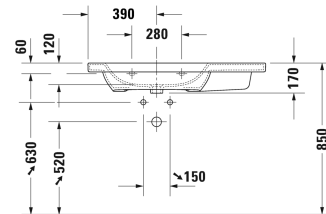

Tvättställ, möbeltvättställ asymetrisk # 2325100000 / 2325100030 / 2325100060

|< 1000 mm >|

6397 DuraStyle

Tvättställ, möbeltvättställ asymetrisk	Dimension	Vikt	Ordernummer
med hylla för armatur, ho till vänster, 1000 mm			
Färger			
00 Alpinvit			
Variant			
● med bräddavlopp	1000 x 480 mm	28,700 kg	2325100000
●●● med bräddavlopp	1000 x 480 mm	28,700 kg	2325100030
☒ med bräddavlopp	1000 x 480 mm	28,700 kg	2325100060
Sanitärt porslin med den speciella WonderGliss-ytan kommer att hålla sig ren och snygg en lång tid framöver. Vid beställning av WonderGliss vänligen lägg till en "1" som elfte siffra i artikelnumret.			
Accessory for ceramics			
Ventil push-open till tvättställ med breddavlopp		0,400 kg	005052
Handduksstång Fyrkantsrör, krom, 14 mm, till tvättställ # 232010, 232510, 232640	931 mm	0,700 kg	003107
Passande produkter			
Vägghängt underskåp 1 utdragslåda, Laterala hyllelement, till DuraStyle # 232510 ho vänster, 930 x 448 mm	930 x 448 mm		DS6397

Alla tekniska ritningar innehåller nödvändiga mått för standardtoleranser. Anges i mm och är inte exakta. Exakta mått kan endast få på den färdiga porslinsprodukten.