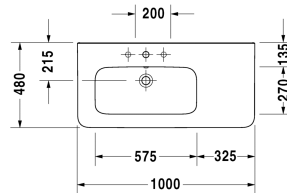

Tvättställ, möbeltvättställ asymetrisk # 2325100000 / 2325100030 / 2325100060

|< 1000 mm >|

6397 DuraStyle

Tvättställ, möbeltvättställ asymetrisk	Dimension	Vikt	Ordernummer
med hylla för armatur, ho till vänster, 1000 mm			
Färger			
00 Alpinvit			
Variant			
● med bräddavlopp	1000 x 480 mm	28,700 kg	2325100000
●●● med bräddavlopp	1000 x 480 mm	28,700 kg	2325100030
☒ med bräddavlopp	1000 x 480 mm	28,700 kg	2325100060
Sanitärt porslin med den speciella WonderGliss-ytan kommer att hålla sig ren och snygg en lång tid framöver. Vid beställning av WonderGliss vänligen lägg till en "1" som elfte siffra i artikelnumret.			
Accessory for ceramics			
Ventil push-open till tvättställ med breddavlopp		0,400 kg	005052
Handduksstång Fyrkantsrör, krom, 14 mm, till tvättställ # 232010, 232510, 232640	931 mm	0,700 kg	003107
Passande produkter			
Vägghängt underskåp 1 utdragslåda, Laterala hyllelement, till DuraStyle # 232510 ho vänster, 930 x 448 mm	930 x 448 mm		DS6397

Alla tekniska ritningar innehåller nödvändiga mått för standardtoleranser. Anges i mm och är inte exakta. Exakta mått kan endast få på den färdiga porslinsprodukten.