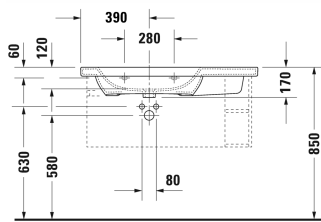

Tvättställ, möbeltvättställ asymetrisk # 2325100000 / 2325100030 / 2325100060

|< 1000 mm >|

6397 DuraStyle

Tvättställ, möbeltvättställ asymetrisk	Dimension	Vikt	Ordernummer
med hylla för armatur, ho till vänster, 1000 mm			
Färger			
00 Alpinvit			
Variant			
● med bräddavlopp	1000 x 480 mm	28,700 kg	2325100000
●●● med bräddavlopp	1000 x 480 mm	28,700 kg	2325100030
☒ med bräddavlopp	1000 x 480 mm	28,700 kg	2325100060
Sanitärt porslin med den speciella WonderGliss-ytan kommer att hålla sig ren och snygg en lång tid framöver. Vid beställning av WonderGliss vänligen lägg till en "1" som elfte siffra i artikelnumret.			
Accessory for ceramics			
Ventil push-open till tvättställ med breddavlopp		0,400 kg	005052
Handduksstång Fyrkantsrör, krom, 14 mm, till tvättställ # 232010, 232510, 232640	931 mm	0,700 kg	003107
Passande produkter			
Vägghängt underskåp 1 utdragslåda, Laterala hyllelement, till DuraStyle # 232510 ho vänster, 930 x 448 mm	930 x 448 mm		DS6397

Alla tekniska ritningar innehåller nödvändiga mått för standardtoleranser. Anges i mm och är inte exakta. Exakta mått kan endast få på den färdiga porslinsprodukten.