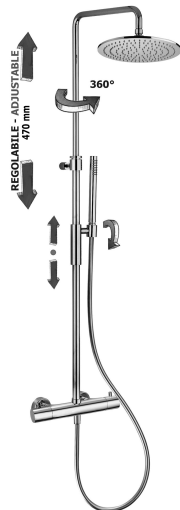

COLONNE DOCCIA

ZCOL 646KLIQ BIRILLO

con soffione MASTER KING tondo Ø300mm in metallo

IMMAGINE

DISEGNO TECNICO

* MISURA CONSIGLIATA
* SUGGESTED SIZE

DESCRIZIONE

Colonna doccia regolabile BIRILLO completa di:

- supporto scorrevole tondo
- doccia MASTER in metallo
- flessibile 1500mm
- miscelatore termostatico LIQ169CR (con deviatore)

FINITURE

CR

NKNSP

HGSP

ST

COLLEGAMENTI

PORTATA