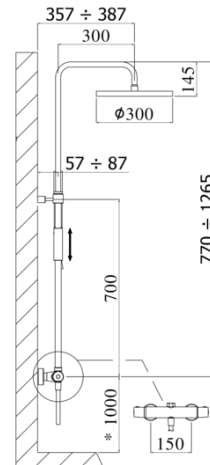

COLONNE DOCCIA

ZCOL 646KLIQ BIRILLO

con soffione MASTER KING tondo Ø300mm in metallo

IMMAGINE

DISEGNO TECNICO

* MISURA CONSIGLIATA
* SUGGESTED SIZE

DESCRIZIONE

Colonna doccia regolabile BIRILLO completa di:

- supporto scorrevole tondo
- doccia MASTER in metallo
- flessibile 1500mm
- miscelatore termostatico LIQ169CR (con deviatore)

FINITURE

CR

NKNSP

HGSP

ST

COLLEGAMENTI

PORTATA