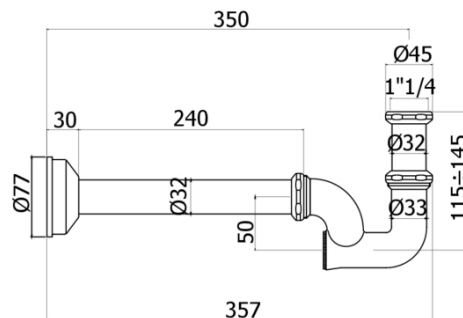

ACCESSORI

ZACC 063

con attacco 1"1/4G

IMMAGINE

DISEGNO TECNICO

DESCRIZIONE

Sifone per lavabo e bidet con tappo posteriore

FINITURE