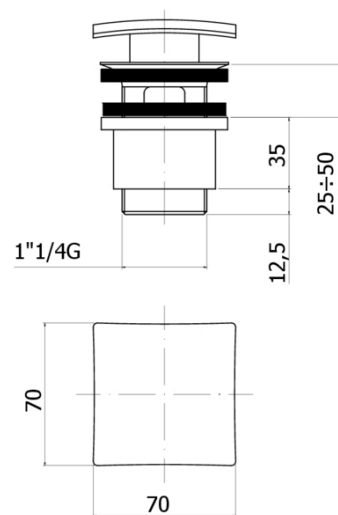

## ZSCA 030 QUADRO

regolabile da 25 a 50mm

### DISEGNO TECNICO

### DESCRIZIONE

Scarico Clic-Clac 1"1/4G completo di:

- piletta h60mm
- troppo pieno