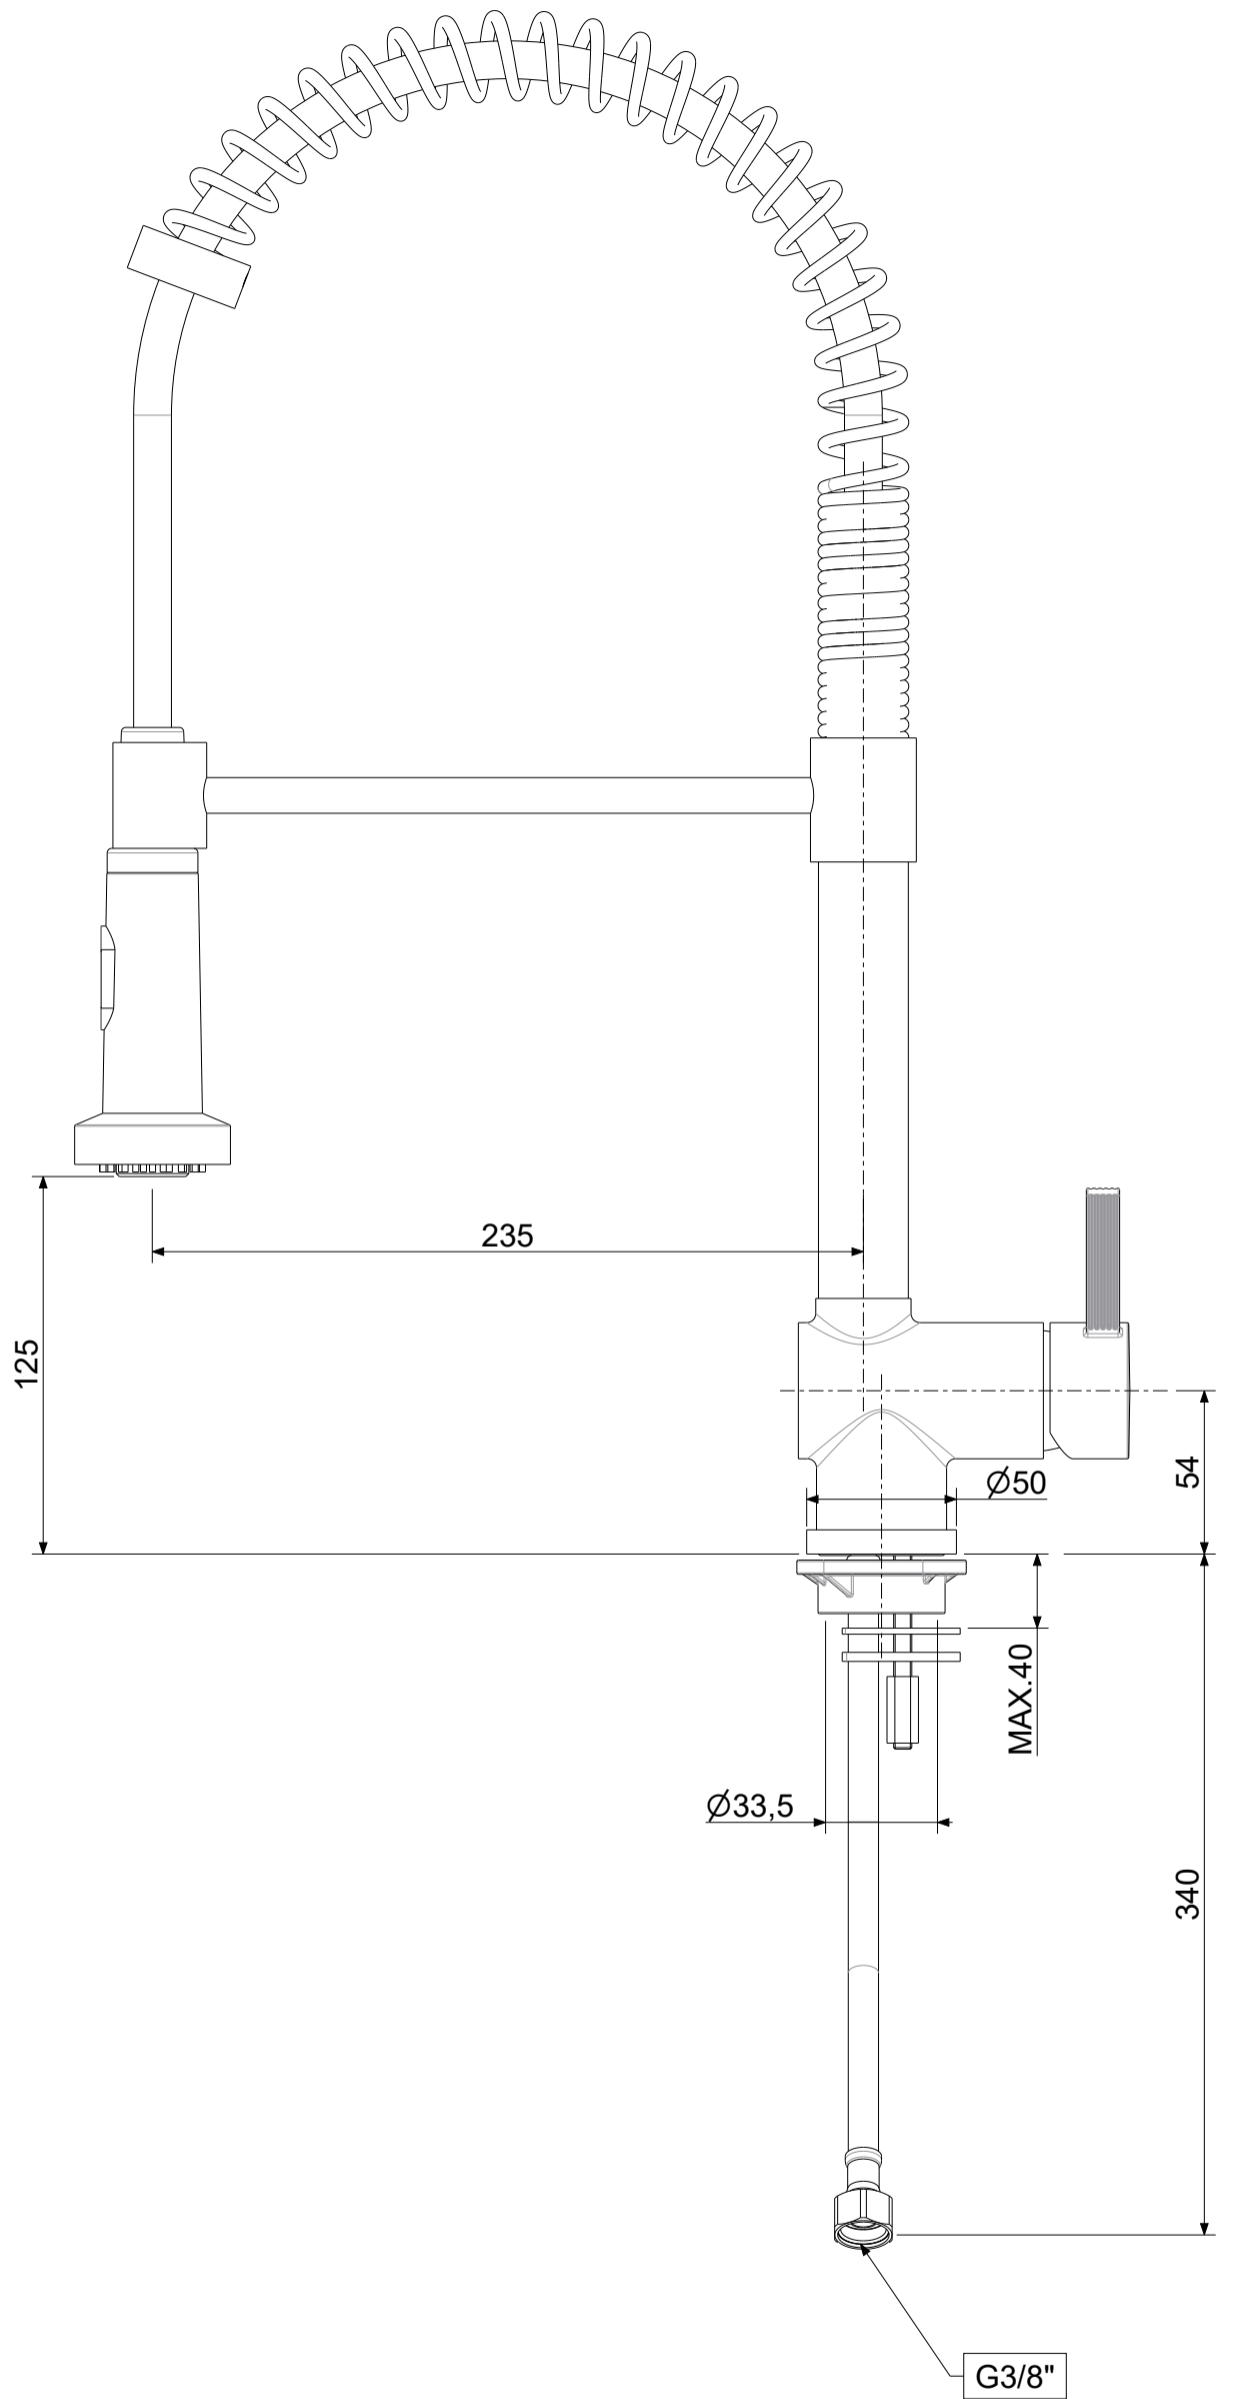

500

125

235

Ø50

54

MAX.40

Ø33,5

340

G3/8"

APPROVATO: <i>Approved:</i>			A3	SCALA <i>Scale</i>	0,400	MATERIALE <i>Material</i>	VARI
DISEGNATO: <i>Design:</i>	Gaboardi	08/10/2024		UNITA' <i>Unit</i>	mm	SERIE <i>Range</i>	FOX
				DESCRIZIONE - <i>Description:</i>			
				Misc. cucina Professional doccia cilindrica reg. c/valv. <i>One-hole sink mixer with swivelling spout</i>			
FOGLIO - <i>Sheet:</i>		TECNICO		CODICE - <i>Part Number:</i>		FOX176CR	
				PROGETTO - <i>Project:</i>		024-pr338-176	