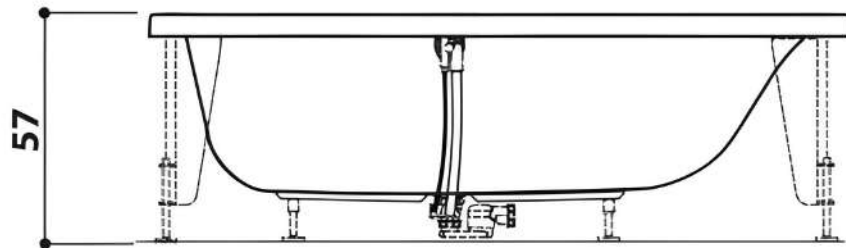

SILK 180

Design Marco Piva

180 x 80 x 57 H cm

LH - RH

Back-to-wall, corner, inset or built-in install.

Wand-, Eck-, Nischenoder Einbauinstall.

Left hand version view · Abb. Linksausführung