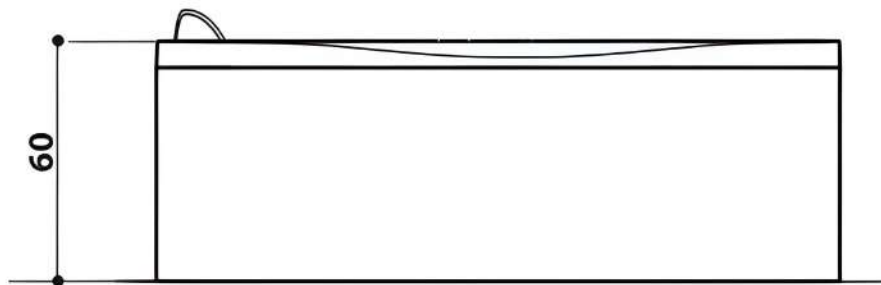

VERSA 160

Design IED Centro Ricerche

160 x 70 x 60 H cm

LH - RH

Back-to-wall, corner, inset or built-in install.
Wand-, Eck-, Nischenoder Einbauinstall.

Left hand version view · Abb. Linksausführung