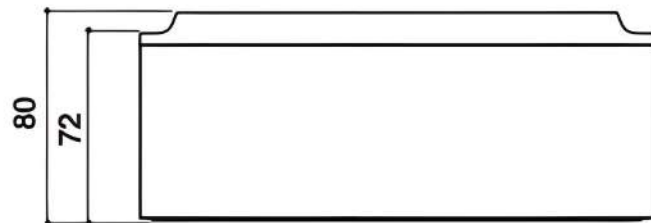

SKYLOUNGE®

Design: Kaluderovic & Condini - Jacuzzi® Design

190 x 190 x 72/78 H cm
with H 90 cm cover
mit Abdeckung H 90 cm

Outdoor whirlpool bath
Hydromassagewannen für den Außenbereich

Centrally-positioned or built-in install.
Zentral- oder Einbauinstall.

Freestanding
Raummitte