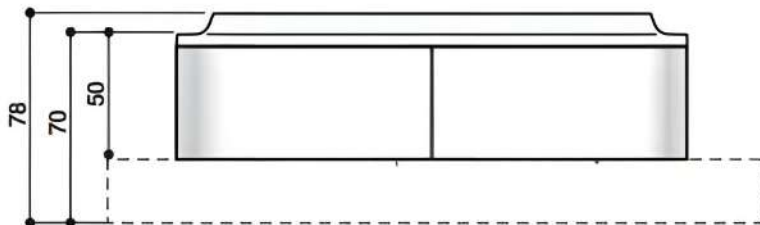

SKYLINE

Design: Kaluderovic & Conдини - Jacuzzi® Design

190 x 190 x 70/78 H cm

Indoor whirlpool bath

Hydromassagewannen für den Innenbereich

Back-to-wall, corner, inset, centrally positioned,
built-in or semi-recessed install.

Wand-, Eck-, Nischen-, Zentral-,
Einbauoder Halbeinbau.

TARGETPRO
ILLUMATHERAPY™

archiproducts
DESIGN AWARDS

—
WINNER 2018

Freestanding Raum-
mitte

Semi-recessed
Halbeinbau