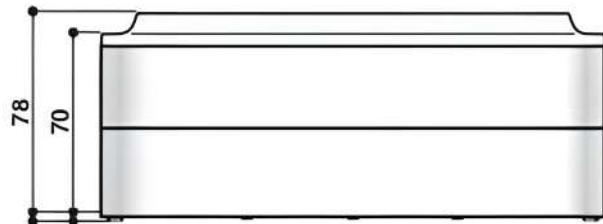

SKYLINE

Design: Kaluderovic & Conдини - Jacuzzi® Design

190 x 190 x 70/78 H cm

Indoor whirlpool bath

Hydromassagewannen für den Innenbereich

Back-to-wall, corner, inset, centrally positioned,
built-in or semi-recessed install.

Wand-, Eck-, Nischen-, Zentral-,
Einbauoder Halbeinbau.

TARGETPRO
ILLUMATHERAPY™

archiproducts
DESIGN AWARDS

—
WINNER 2018

Freestanding Raum-
mitte

Semi-recessed
Halbeinbau