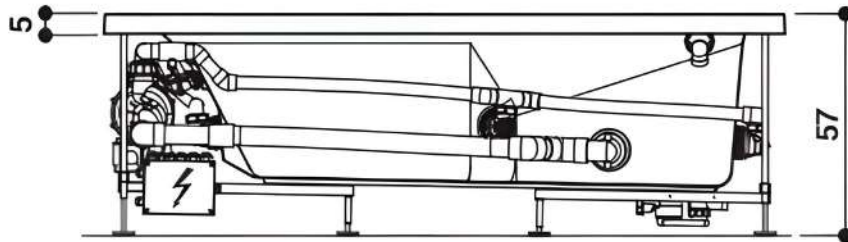

MYWAY 170x75

Design Mario Ferrarini

170 x 75 x 57 H cm

LH - RH

Back-to-wall, corner, inset or built-in install.

Wand-, Eck-, Nischenoder Einbauinstall.

Left hand version view · Abb. Linksausführung