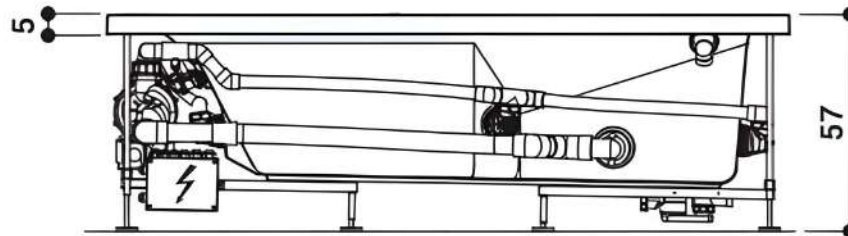

# MYWAY 180x80

Design Mario Ferrarini

180 x 80 x 57 H cm

LH - RH

Back-to-wall, corner, inset or built-in  
install.

Wand-, Eck-, Nischenoder  
Einbauinstall.

Left hand version view · Abb. Linksausführung