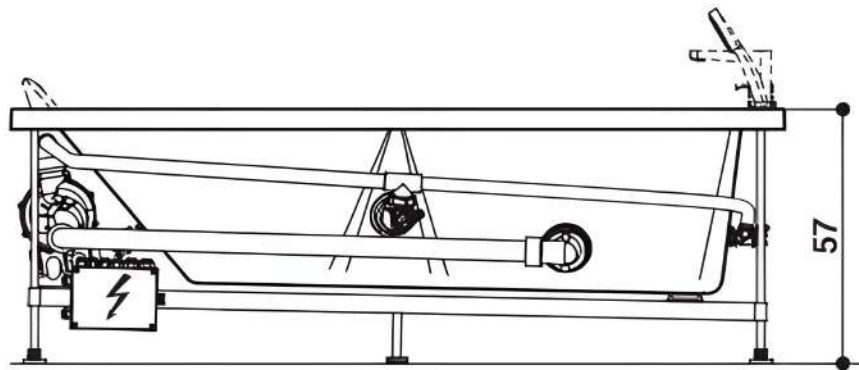

ENERGY 160 x 70

Design Emo

BASE

160 x 70 x 57 H cm

LH - RH

Back-to-wall, corner, inset or built-in install.
Wand-, Eck-, Nischenoder Einbauinstall.

Left hand version view ·
Abb. Linksausführung