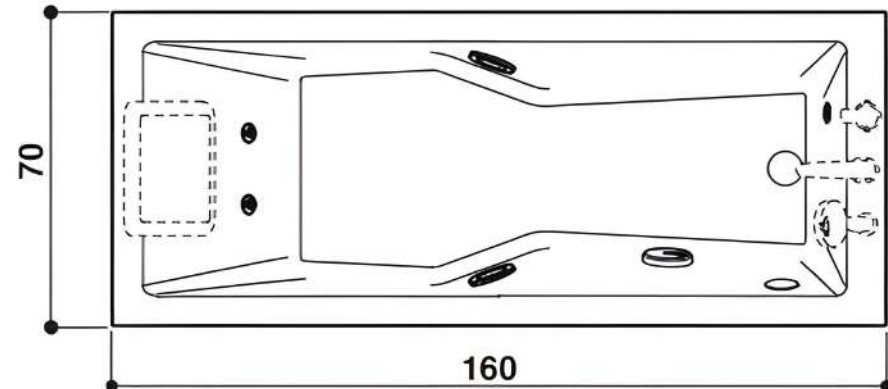

ENERGY 160 x 70

Design Emo

BASE

160 x 70 x 57 H cm

LH - RH

Back-to-wall, corner, inset or built-in install.
Wand-, Eck-, Nischenoder Einbauinstall.

Left hand version view ·
Abb. Linksausführung