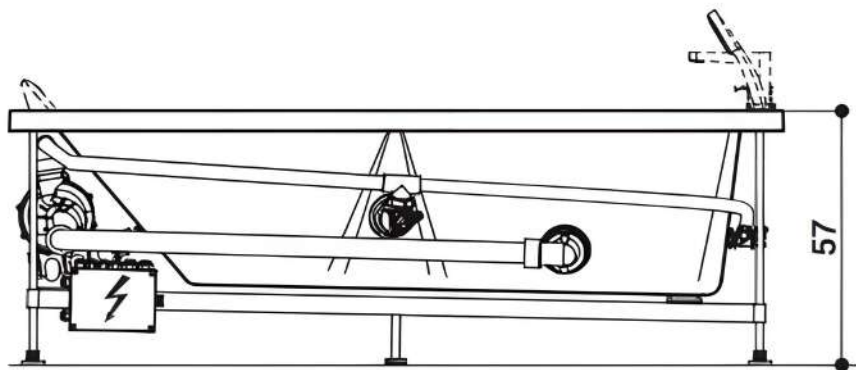

ENERGY 160 x 70

Design Emo

RAINBOW + CLEAN SYSTEM

160 x 70 x 57 H cm

LH - RH

Back-to-wall, corner, inset or built-in install.
Wand-, Eck-, Nischenoder Einbauinstall.

Left hand version view ·
Abb. Linksausführung