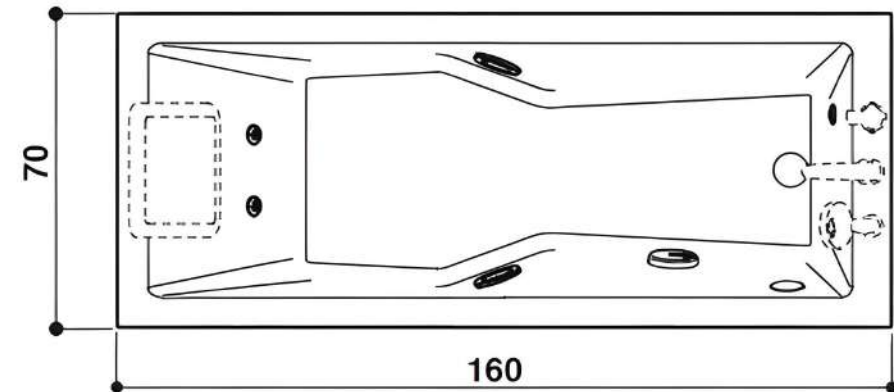

ENERGY 160 x 70

Design Emo

RAINBOW + CLEAN SYSTEM

160 x 70 x 57 H cm

LH - RH

Back-to-wall, corner, inset or built-in install.
Wand-, Eck-, Nischenoder Einbauinstall.

Left hand version view ·
Abb. Linksausführung