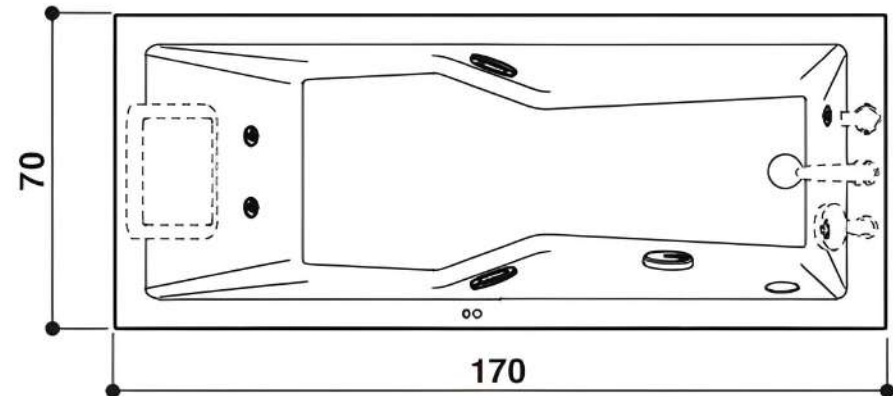

ENERGY 170 x 70

Design Emo

RAINBOW + CLEAN SYSTEM

170 x 70 x 57 H cm

LH - RH

Back-to-wall, corner, inset or built-in install.
Wand-, Eck-, Nischenoder Einbauinstall.

Left hand version view
Abb. Linksausführung