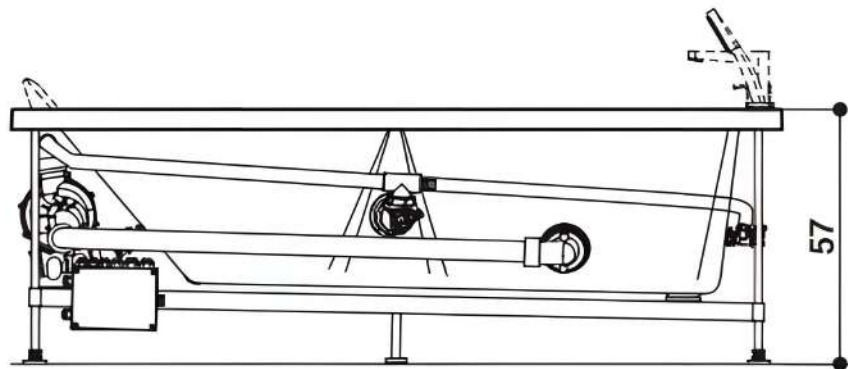

ENERGY 170 x 70

Design Emo

RAINBOW + CLEAN SYSTEM

170 x 70 x 57 H cm

LH - RH

Back-to-wall, corner, inset or built-in install.
Wand-, Eck-, Nischenoder Einbauinstall.

Left hand version view
Abb. Linksausführung