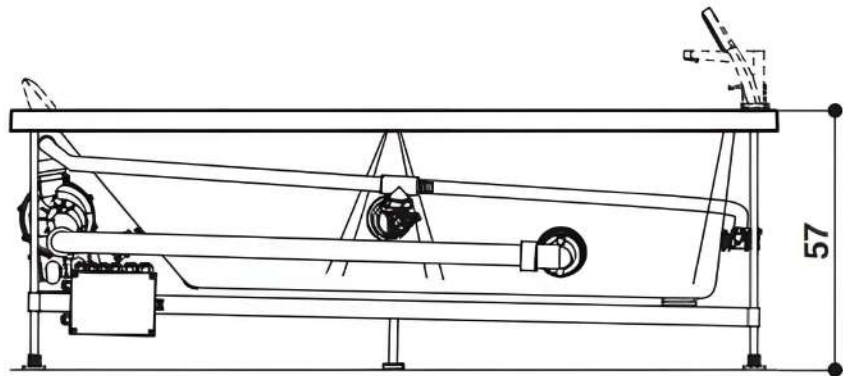

ENERGY 180 x 80 Design Emo

BASE

180 x 80 x 57 H cm

LH - RH

Back-to-wall, corner, inset or built-in install.
Wand-, Eck-, Nischenoder Einbauinstall.

Left hand version view
Abb. Linksausführung