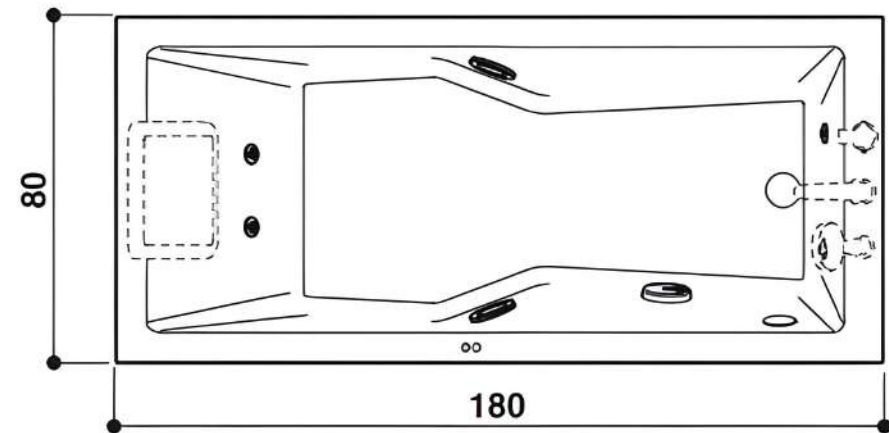

ENERGY 180 x 80 Design Emo

BASE

180 x 80 x 57 H cm

LH - RH

Back-to-wall, corner, inset or built-in install.
Wand-, Eck-, Nischenoder Einbauinstall.

Left hand version view
Abb. Linksausführung