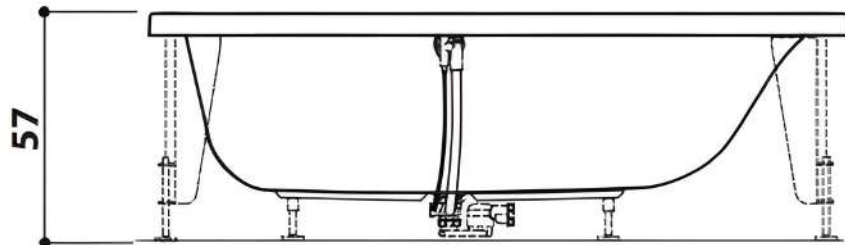

SILK 170

Design Marco Piva

170 x 70 x 57 H cm

LH - RH

Back-to-wall, corner, inset or built-in install.

Wand-, Eck-, Nischenoder Einbauinstall.

Left hand version view · Abb. Linksausführung