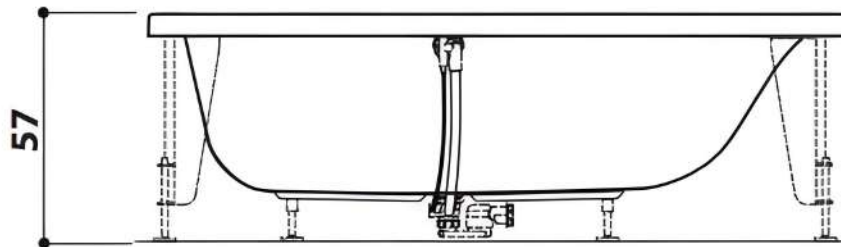

SILK 180

Design Marco Piva

180 x 80 x 57 H cm

LH - RH

Back-to-wall, corner, inset or built-in install.

Wand-, Eck-, Nischenoder Einbauinstall.

Left hand version view · Abb. Linksausführung