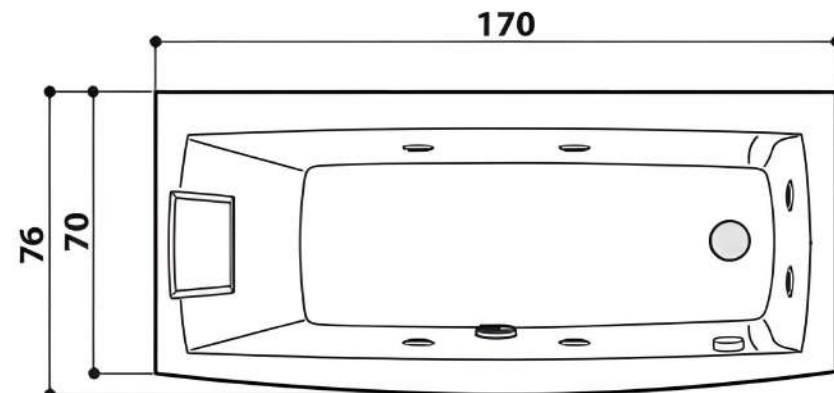

VERSA 160

Design IED Centro Ricerche

160 x 70 x 60 H cm

LH - RH

Back-to-wall, corner, inset or built-in install.
Wand-, Eck-, Nischenoder Einbauinstall.

Left hand version view · Abb. Linksausführung