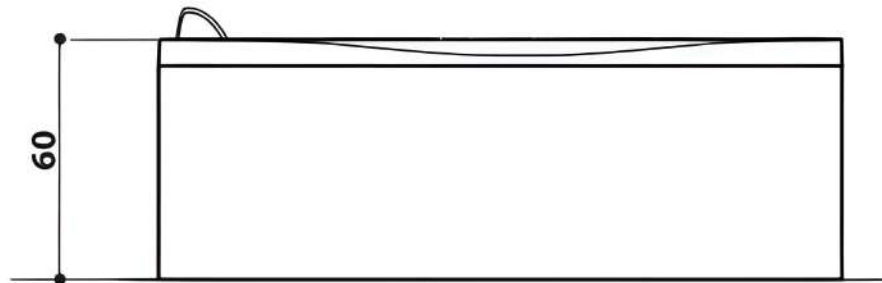

VERSA 160

Design IED Centro Ricerche

160 x 70 x 60 H cm

LH - RH

Back-to-wall, corner, inset or built-in install.
Wand-, Eck-, Nischenoder Einbauinstall.

Left hand version view · Abb. Linksausführung