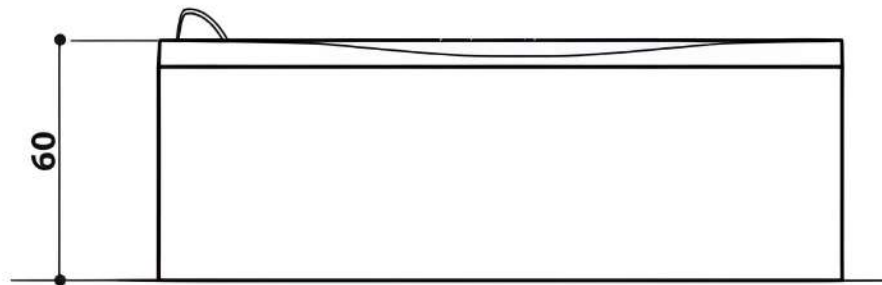

VERSA 170

Design IED Centro Ricerche

170 x 70 x 60 H cm

LH - RH

Back-to-wall, corner, inset or built-in install.
Wand-, Eck-, Nischenoder Einbauinstall.

Left hand version view · Abb. Linksausführung